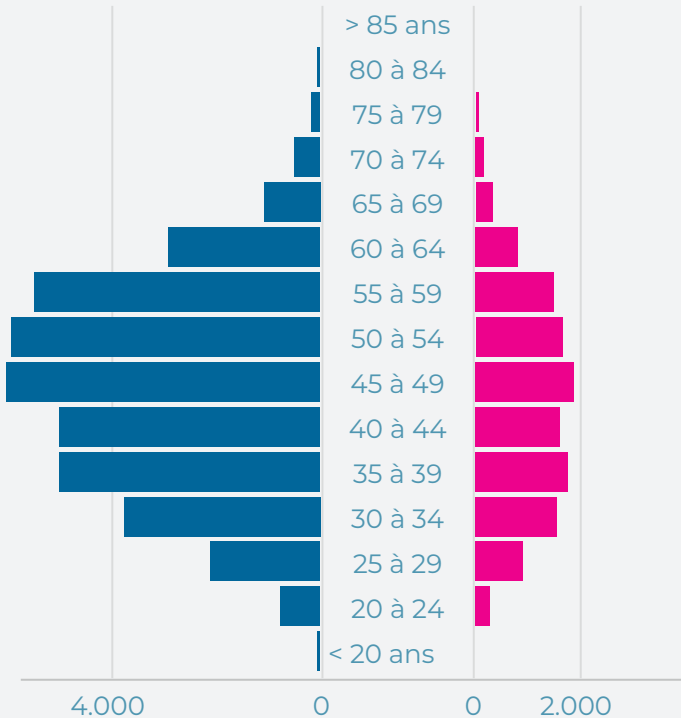

Près de  
**53.000**  
Artisans

**34%**  
des Artisans  
sont employeurs  
(entreprises classiques)

**30%**  
des Artisans n'ont  
pas de salariés  
(entreprises classiques)

**36%**  
des Artisans sont  
des micro-entrepreneurs

Secteurs d'activité

Départements

Âge

**75%**

Hommes

**25%**

Femmes

**46 ans**

Âge moyen des artisans

**12%**

Artisans ont 60 ans ou plus